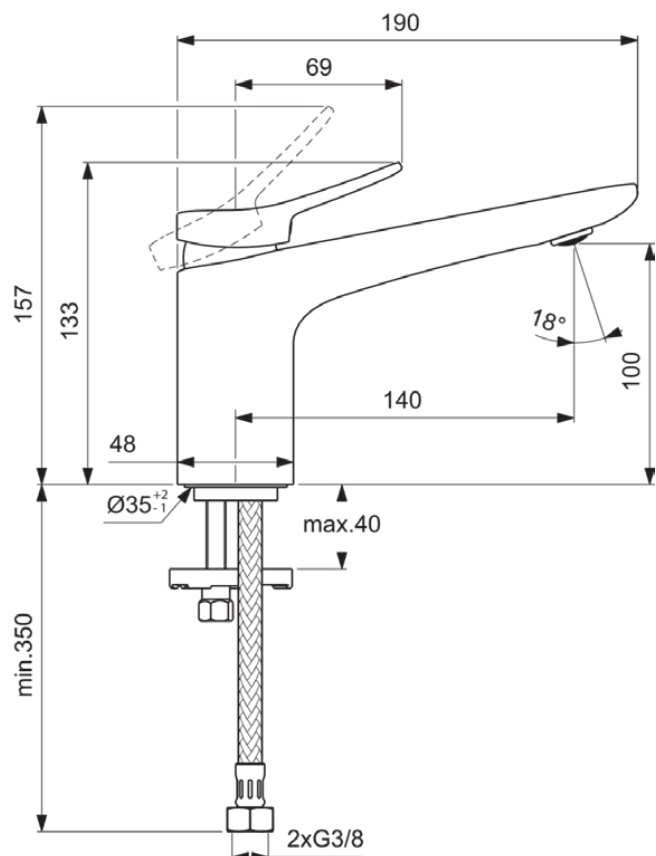

CONCA

BD457A5

CONCA | Baterie pentru lavoar 48x140x133 mm În finisaj gri magnetic, fără risipă | EasyFix, FirmaFlow, Tehnologia PVD

Imagine si schita

Informații generale

Tipul de subprodus	Baterie pentru lavoar
Marca	Ideal Standard
Colecția	CONCA
Designer	Palomba Serafini Associati
Cod de culoare	A5
Descrierea culorii	Gri Magnetic
Efectul de finisare a suprafeței	Satin
Înălțime (mm)	133
Lățime (mm)	48
Lungime / Proiecție (mm)	190
Metoda de fixare	EasyFix
Cod EAN	3800861110880
Greutate netă (kg)	1.40

Specificațiile produsului

Cartuș FirmaFlow	Da
Cu mâner(e)	Da
Număr de mânere	1
Poziția mânerului	Top
Cu priză	Da
Modelul gurii de scurgere	Fixat
Model de ieșire a robinetului	Aerator
Ieșirea robinetului reglabilă	Nu
Vizibilitatea ieșirii robinetului	Vizibil
Materialul gurii de scurgere	Cast
Cu rozetă(e)	Nu
Acoperirea suprafeței	coated
Cu set de deșeuri	Nu
Tehnologia Easy Fix	Da
Presiune de lucru min. (kPa)	50
Tehnologia PVD	Da
Tehnologia IdealPlus	Nu
Tehnologia supapelor	FirmaFlow
Activarea apei	Cartuș cu o singură pârghie
	Ridicând

Ideal Standard

Fixarea cartușului

Inel filetat

Dimensiunea nominală a
supapei

28

Ideal Standard

Contact local:

België • Belgique